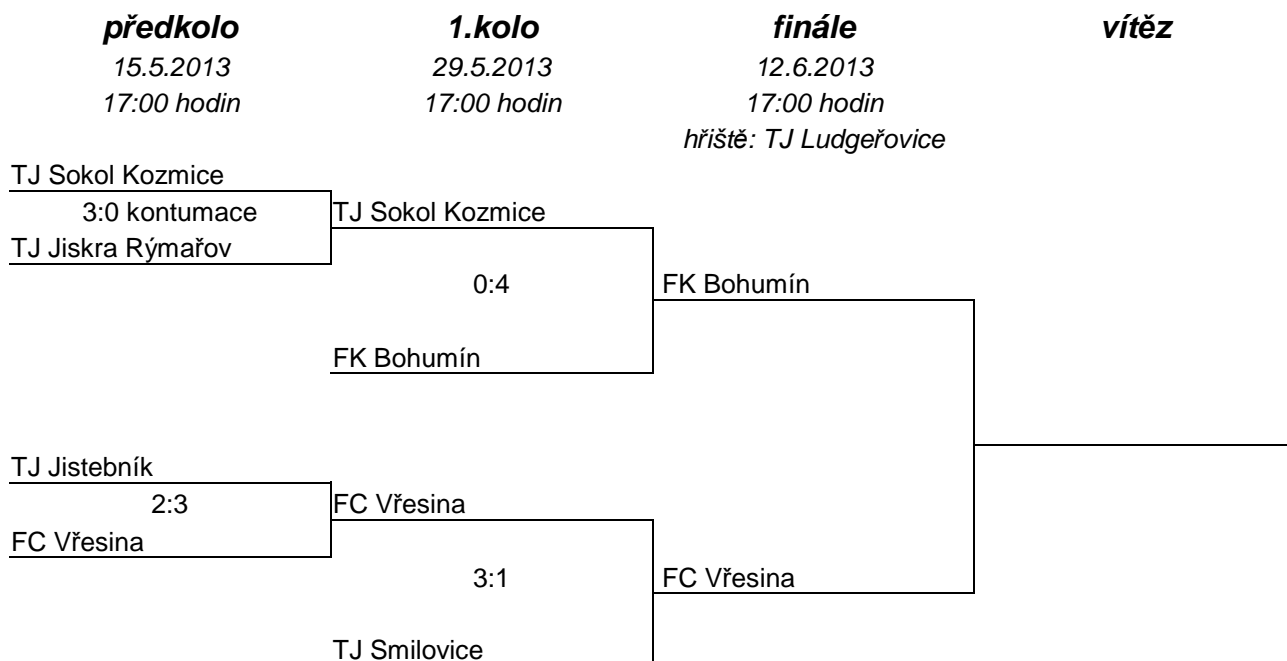

TESKAHOR Krajský pohár muži MS KFS – kvalifikační soutěž poháru FAČR

Finále poháru mužů se odehraje na neutrálním hřišti, které dodatečně určí STK MS KFS na základě postupu družstev do finále (přiměřená vzdálenost).

Příští jednání STK MS KFS se uskuteční dne 12.6.2013 v 13:00 hodin v budově MS KFS. Pozvánky nebudou zasílány!!!

V Ostravě dne 5.6.2013.

zapsal: Ing. Radek Kotík

František Šimek
místopředseda STK MS KFS