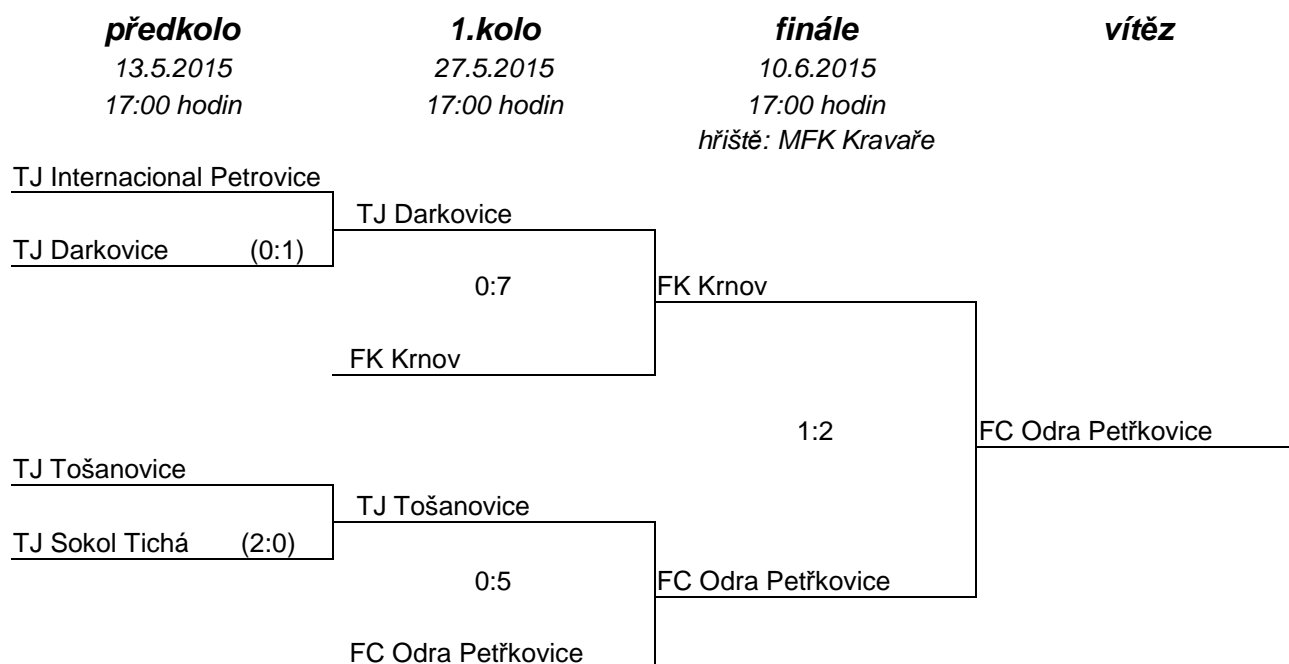

TESKAHOR Krajský pohár muži MS KFS – kvalifikační soutěž poháru FAČR

Finále poháru mužů se odehraje na neutrálním hřišti, které dodatečně určí STK MS KFS na základě postupu družstev do finále (přiměřená vzdálenost).

Příští jednání STK MS KFS se uskuteční dne 24.6.2015 ve 13:00 hodin v budově MS KFS. Pozvánky nebudou zasílány!!!

V Moravské Ostravě, Přívozu dne 17.6.2015.

zapsal: Ing. Radek Kotík

Ing. Milan Gross
předseda STK MS KFS